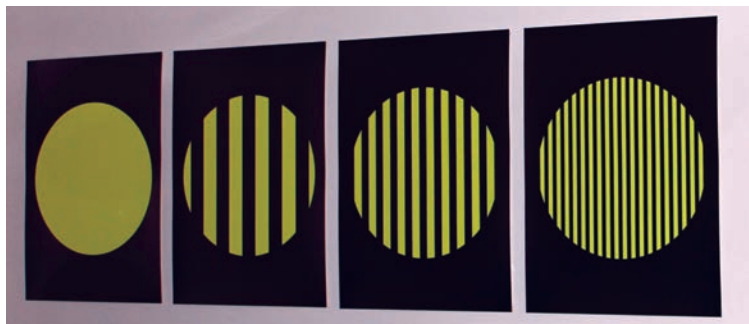

*Jardin*, 2014

FORMATO CÓMODO

**EDUARDO MARCO**

(Brasil, 1970)

*Color field*, 2015

GALERÍA ANSORENA

ARTURO SORIA 126-128

CASTELLANA 42