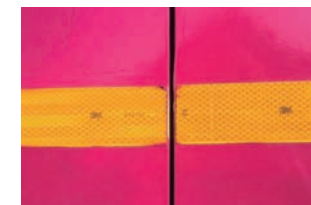

EDUARDO MARCO

(Brasil, 1970)

Color field, 2015

GALERÍA ANSORENA

ARTURO SORIA 126-128

CASTELLANA 42

CASTELLANA 89 / ARCO

FUENCARRAL 43

SANTA ANA 12

VELÁZQUEZ 57