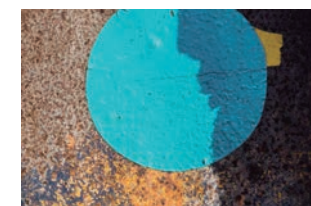

EDUARDO MARCO

(Brasil, 1970)

Color field, 2015

GALERÍA ANSORENA

ARTURO SORIA 126-128

CASTELLANA 42

CASTELLANA 89 / ARCO

FUENCARRAL 43

SANTA ANA 12

VELÁZQUEZ 57